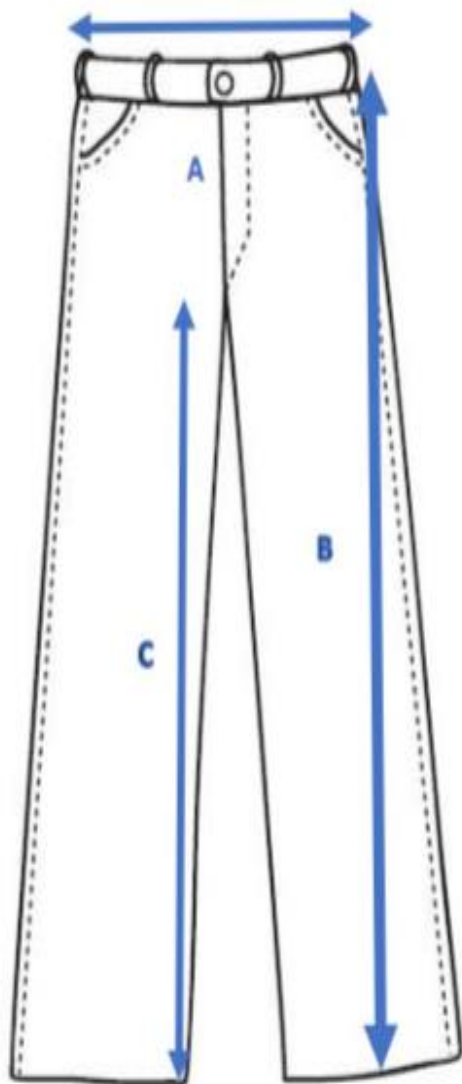

## Мужская куртка

Размер	Грудь	Талия	Рост
S	92-94 см	76-78 см	174
M	96-98 см	80-82 см	176
L	100-102 см	84-86 см	178
XL	104-106 см	88-90 см	180
2XL	108-110 см	92-94 см	182
3XL	112-114 см	96-98 см	184
4XL	116-118 см	100-102 см	186

## Женская куртка

Размер	Грудь	Талия	Рост
XS	70-80 см	61-63 см	164
S	81-83 см	64-66 см	166
M	85-86 см	67-69 см	168
L	104-106 см	71-73 см	170
XL	89-91 см	75-77 см	172
2XL	93-95 см	96-98 см	174

## Женские брюки

Размер	A	B	C
<b>26-XXS</b>	32 см	102 см	80 см
<b>28-XS</b>	34 см	104 см	80,5 см
<b>30-S</b>	36 см	106 см	81 см
<b>32-M</b>	38 см	108 см	81,5 см
<b>34-L</b>	40 см	110 см	82 см
<b>36-XL</b>	42 см	112 см	82,5 см
<b>38-XXL</b>	48 см	114 см	83 см

## Мотоперчатки мужские / женские:

Размер		Окружность ладони	Длина ладони
Муж.	Жен.		
	<b>XS</b>	170 мм	160 мм
	<b>S</b>	180 мм	165 мм
<b>XS</b>	<b>M</b>	192 мм	170 мм
<b>S</b>	<b>L</b>	200 мм	178 мм
<b>M</b>	<b>XL</b>	208 мм	186 мм
<b>L</b>	<b>2XL</b>	216 мм	192 мм
<b>XL</b>		225 мм	200 мм
<b>2XL</b>		236 мм	208 мм