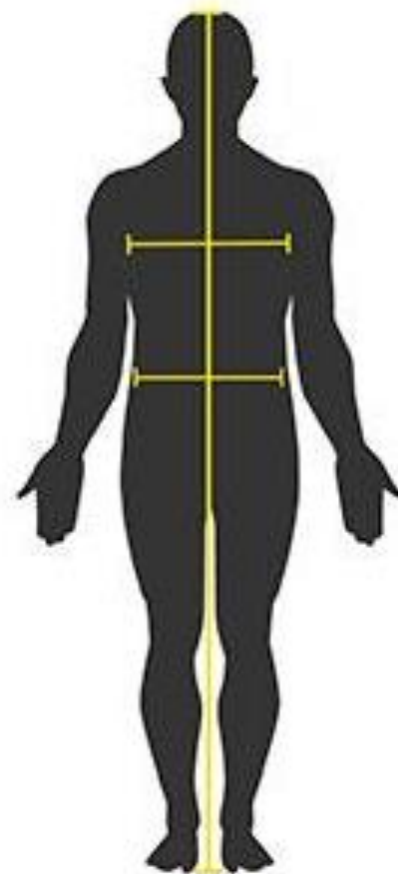

## Мужская куртка

Размер	Грудь	Талия	Рост
S	92-94 см	76-78 см	174
M	96-98 см	80-82 см	176
L	100-102 см	84-86 см	178
XL	104-106 см	88-90 см	180
2XL	108-110 см	92-94 см	182
3XL	112-114 см	96-98 см	184
4XL	116-118 см	100-102 см	186

## Женская куртка

Размер	Грудь	Талия	Рост
XS	70-80 см	61-63 см	164
S	81-83 см	64-66 см	166
M	85-86 см	67-69 см	168
L	104-106 см	71-73 см	170
XL	89-91 см	75-77 см	172
2XL	93-95 см	96-98 см	174

## Женские брюки

Размер	A	B	C
<b>26-XXS</b>	32 см	102 см	80 см
<b>28-XS</b>	34 см	104 см	80,5 см
<b>30-S</b>	36 см	106 см	81 см
<b>32-M</b>	38 см	108 см	81,5 см
<b>34-L</b>	40 см	110 см	82 см
<b>36-XL</b>	42 см	112 см	82,5 см
<b>38-XXL</b>	48 см	114 см	83 см

## Мотоперчатки мужские / женские:

Размер		Окружность ладони	Длина ладони
Муж.	Жен.		
	<b>XS</b>	170 мм	160 мм
	<b>S</b>	180 мм	165 мм
<b>XS</b>	<b>M</b>	192 мм	170 мм
<b>S</b>	<b>L</b>	200 мм	178 мм
<b>M</b>	<b>XL</b>	208 мм	186 мм
<b>L</b>	<b>2XL</b>	216 мм	192 мм
<b>XL</b>		225 мм	200 мм
<b>2XL</b>		236 мм	208 мм