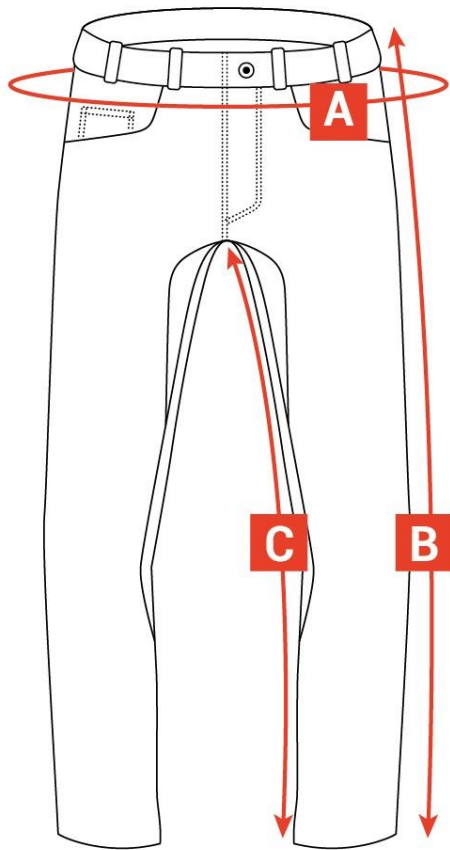

Детские мотоперчатки

ONE KIDS MOTORCYCLE GLOVES MEASUREMENT GUIDE

SIZE EU	SIZE UK	SIZE US	A HAND SIZE* (CM/INCH)
XS	6	4	14-15,5 / 5,5-6,0
S	8	6	15,5-17 / 6,0-6,5
M	10	8	17-18,5 / 6,5-7,3
L	12	10	18,5-20 / 7,3-8

Мотокуртки

HUNTER+
MEN'S LEATHER JACKET

SHIMA®

SIZE CHART (EU)	A CHEST (CM)	B WAIST (CM)	C HIP (CM)	E ARM LENGTH (CM)
S	90-96	76-82	92-98	54-56
M	96-102	82-88	98-104	56-60
L	102-108	88-94	104-110	60-64
XL	108-114	94-100	110-116	64-66
XXL	114-118	100-104	116-120	66-68
3XL	118-122	104-108	120-124	66-68
4XL	122-126	108-112	124-128	68-70

Мотоштаны и мотоджинсы

MOTORCYCLE RIFT SIZE CHART

SIZE	A (CM/INCH)	B LEG OUTSIDE (CM/INCH)	C LEG INSIDE (CM/INCH)
S	92/36	107/42	78/30,5
M	96/38	107/42	78/30,5
L	100/39,5	107/42	78/30,5
XL	104/41	108/42,5	80/31,5
XXL	108/42,5	108/42,5	80/31,5

MOTORCYCLE JEANS SIZE CHART

LABEL SIZE	A WAIST (CM/INCH)	B LEG OUTSIDE (CM/INCH)	C LEG INSIDE (CM/INCH)
32	85/33,5	110/43,5	82/32,5
32L	85/33,5	116/46	88/35
34	90/35,5	110/43,5	82/32,5
34L	90/35,5	116/46	88/35
36	95/37,5	110/43,5	82/32,5
36L	95/37,5	116/46	88/35
38	100/39,5	110/43,5	82/32,5
38L	100/39,5	116/46	88/35