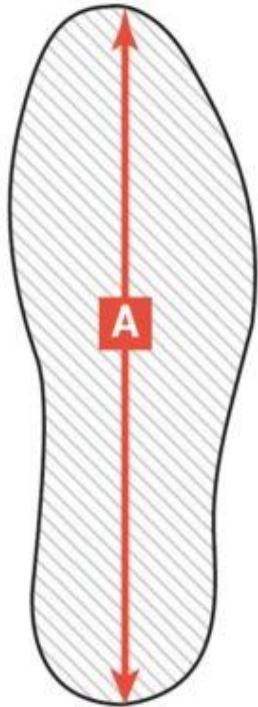

Мотокуртки

HUNTER+
MEN'S LEATHER JACKET

SHIMA®

SIZE CHART (EU)	A CHEST (CM)	B WAIST (CM)	C HIP (CM)	E ARM LENGTH (CM)
S	90-96	76-82	92-98	54-56
M	96-102	82-88	98-104	56-60
L	102-108	88-94	104-110	60-64
XL	108-114	94-100	110-116	64-66
XXL	114-118	100-104	116-120	66-68
3XL	118-122	104-108	120-124	66-68
4XL	122-126	108-112	124-128	68-70

Мотоштаны и мотоджинсы

MOTORCYCLE RIFT SIZE CHART

SIZE	A (CM/INCH)	B LEG OUTSIDE (CM/INCH)	C LEG INSIDE (CM/INCH)
S	92/36	107/42	78/30,5
M	96/38	107/42	78/30,5
L	100/39,5	107/42	78/30,5
XL	104/41	108/42,5	80/31,5
XXL	108/42,5	108/42,5	80/31,5

MOTORCYCLE JEANS SIZE CHART

LABEL SIZE	A WAIST (CM/INCH)	B LEG OUTSIDE (CM/INCH)	C LEG INSIDE (CM/INCH)
32	85/33,5	110/43,5	82/32,5
32L	85/33,5	116/46	88/35
34	90/35,5	110/43,5	82/32,5
34L	90/35,5	116/46	88/35
36	95/37,5	110/43,5	82/32,5
36L	95/37,5	116/46	88/35
38	100/39,5	110/43,5	82/32,5
38L	100/39,5	116/46	88/35

Мотоботы мужские

SX-2
SIZE CHART

LABEL SIZE EU	A INSOLE LENGTH (CM)	US SIZE	UK SIZE
41	26	8	7
42	27	9	8
43	28	10	9
44	29	11	10
45	29,5	11,5	10,5
46	30	12	11

Мотоботы женские SHIMA

SX-2 LADY SNEAKERS SIZE CHART