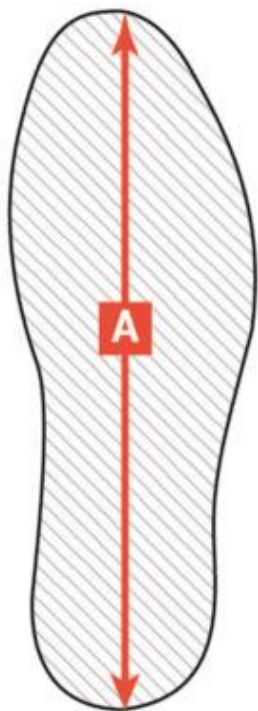

Мотоштаны и мотоджинсы

MOTORCYCLE RIFT SIZE CHART

SIZE	A (CM/INCH)	B LEG OUTSIDE (CM/INCH)	C LEG INSIDE (CM/INCH)
S	92/36	107/42	78/30,5
M	96/38	107/42	78/30,5
L	100/39,5	107/42	78/30,5
XL	104/41	108/42,5	80/31,5
XXL	108/42,5	108/42,5	80/31,5

MOTORCYCLE JEANS SIZE CHART

LABEL SIZE	A WAIST (CM/INCH)	B LEG OUTSIDE (CM/INCH)	C LEG INSIDE (CM/INCH)
32	85/33,5	110/43,5	82/32,5
32L	85/33,5	116/46	88/35
34	90/35,5	110/43,5	82/32,5
34L	90/35,5	116/46	88/35
36	95/37,5	110/43,5	82/32,5
36L	95/37,5	116/46	88/35
38	100/39,5	110/43,5	82/32,5
38L	100/39,5	116/46	88/35

Мотоботы мужские

SX-2
SIZE CHART

LABEL SIZE EU	A INSOLE LENGTH (CM)	US SIZE	UK SIZE
41	26	8	7
42	27	9	8
43	28	10	9
44	29	11	10
45	29,5	11,5	10,5
46	30	12	11

Мотоботы женские SHIMA

SX-2 LADY SNEAKERS SIZE CHART

LABEL SIZE EU	A INSOLE LENGTH (CM)	US SIZE	UK SIZE
36	23	6	3,5
37	23,5	6,5	4
38	24	7	4,5
39	24,5	7,5	5
40	25,5	8,5	6