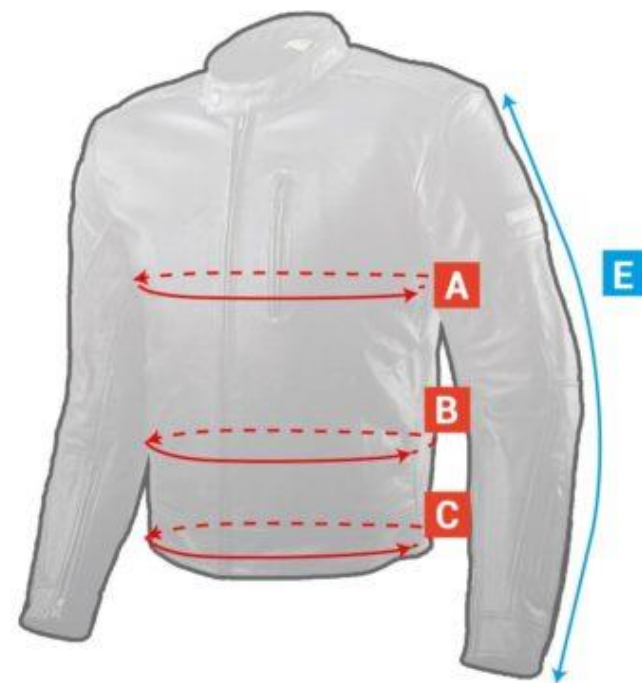

Детские мотоперчатки

ONE KIDS MOTORCYCLE GLOVES MEASUREMENT GUIDE

SIZE EU	SIZE UK	SIZE US	A HAND SIZE* (CM/INCH)
XS	6	4	14-15,5 / 5,5-6,0
S	8	6	15,5-17 / 6,0-6,5
M	10	8	17-18,5 / 6,5-7,3
L	12	10	18,5-20 / 7,3-8

Мотокуртки

HUNTER+
MEN'S LEATHER JACKET

SHIMA®

SIZE CHART (EU)	A CHEST (CM)	B WAIST (CM)	C HIP (CM)	E ARM LENGTH (CM)
S	90-96	76-82	92-98	54-56
M	96-102	82-88	98-104	56-60
L	102-108	88-94	104-110	60-64
XL	108-114	94-100	110-116	64-66
XXL	114-118	100-104	116-120	66-68
3XL	118-122	104-108	120-124	66-68
4XL	122-126	108-112	124-128	68-70